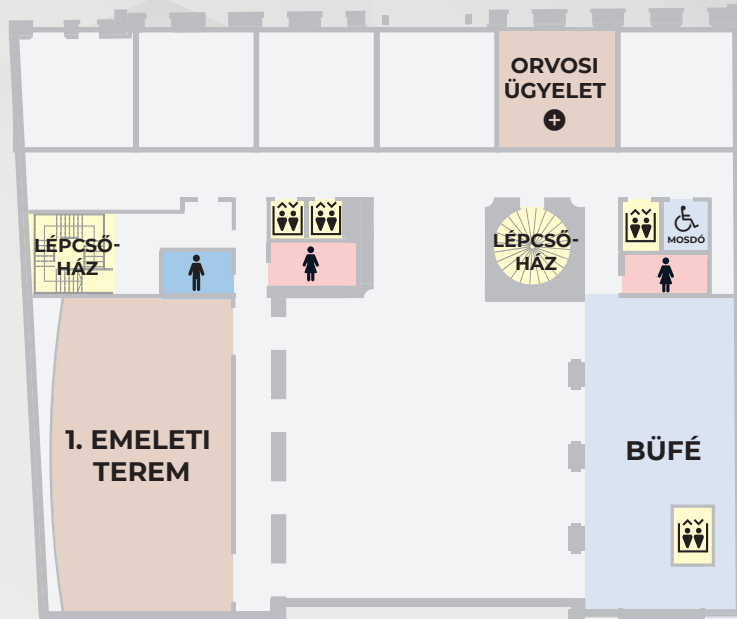

# KÁROLI EGYETEMI NYÍLT NAP

KÁROLYI-CSEKONICS-PALOTA

1. EMELET

FÖLDSZINT

-1. EMELET